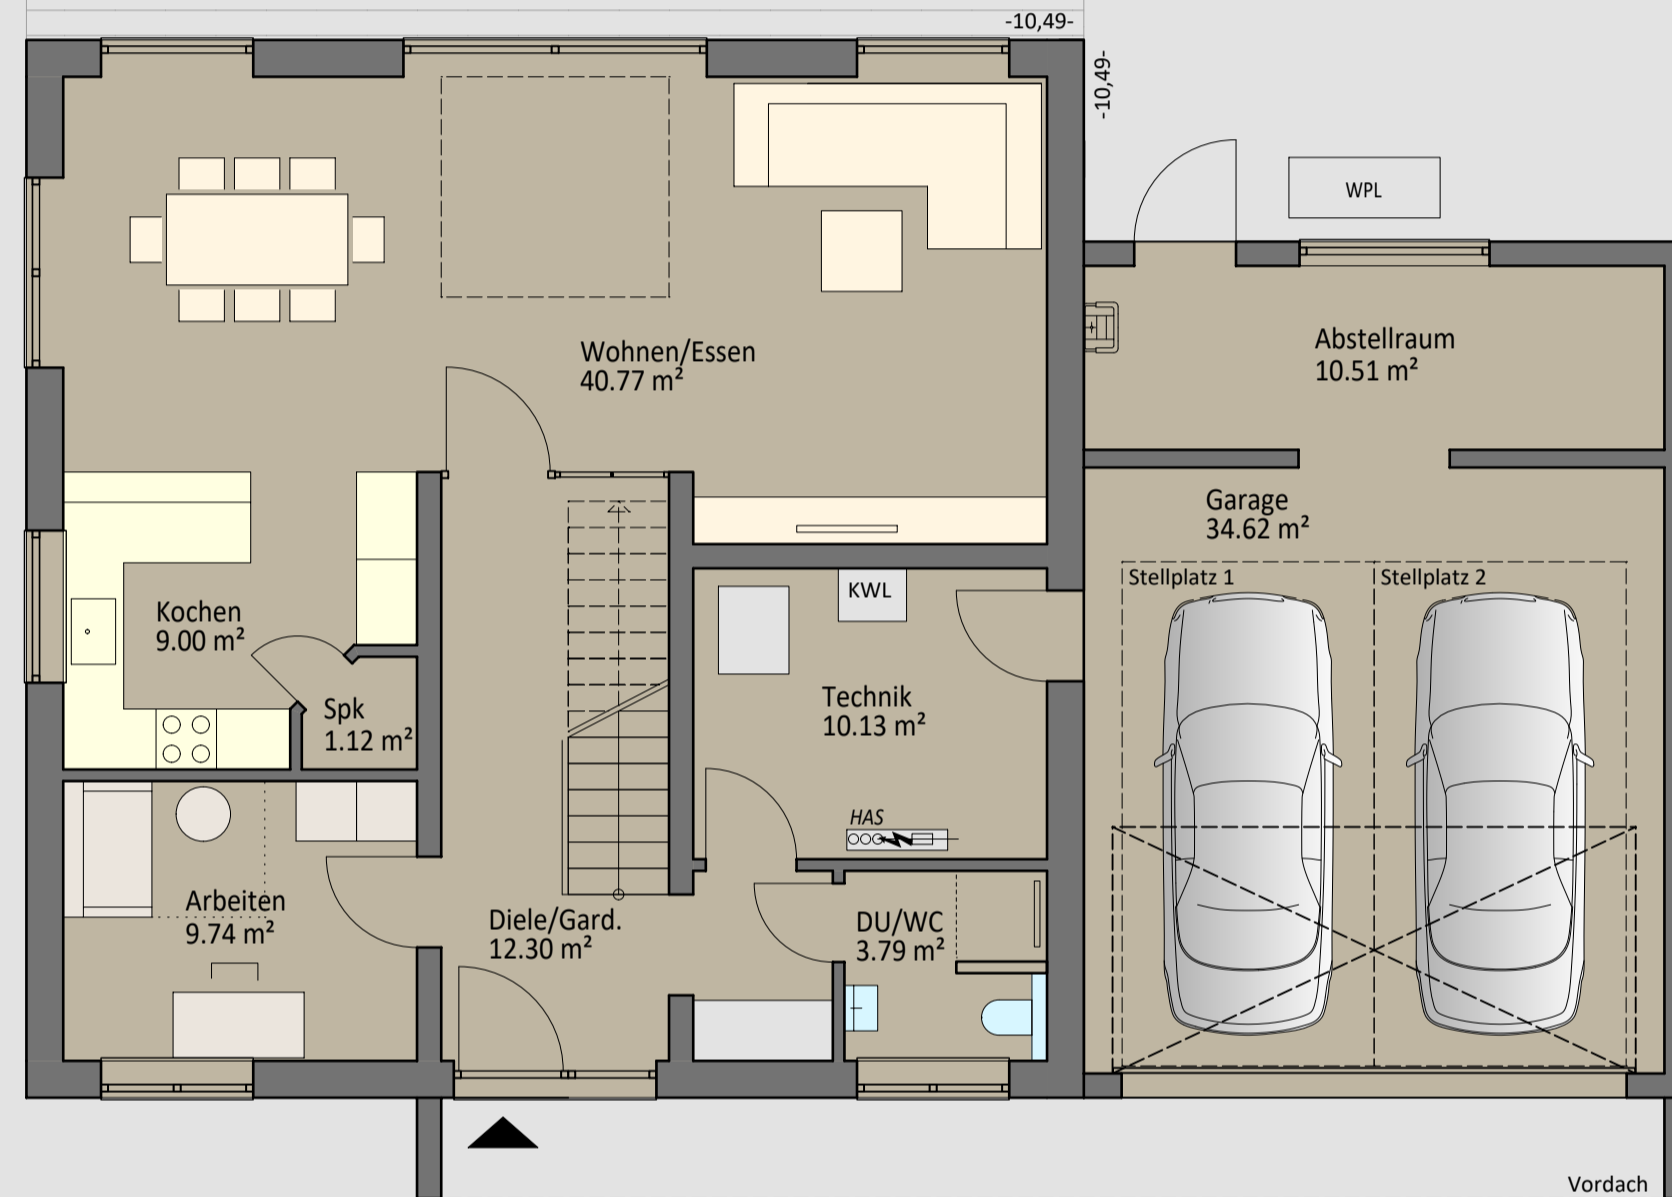

STADTVILLA 167

Wohnfläche: 167 m²

ERDGESCHOSS

OBERGESCHOSS